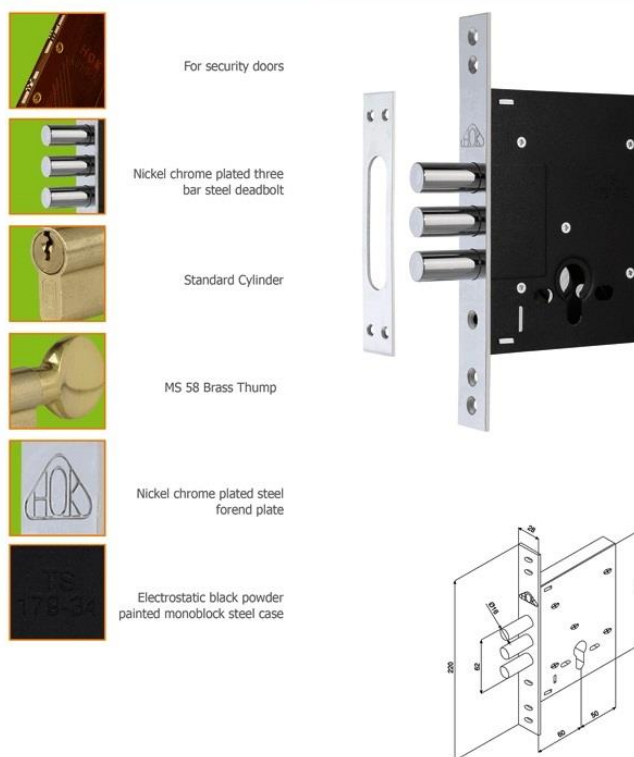

SISTEME DE INCHIDERE

MONOBLOC – 2 SISTEME DE INCHIDERE

Classic

Classic

Broasca HOK 9001

- 3 bolturi – diametru 16mm
- incuetoare, bolturi si placute cromate
- cilindru de securitate - 5 chei (cu cartela copiere)
- inchidere de 3 ori
- include 3 bolturi fixe pe partea cu balamale

Broasca HOK 9009

- 3 bolturi – diametru 16mm
- bolturi si placute cromate
- cilindru standard cu fluturas (interior) - 3 chei
- inchidere de 3 ori

MULTI-SISTEM – MAXIMA SIGURANTA

Sistem de inchidere HOK EM 9000 :

- 10 bolturi mobile - diametru 15 mm (8 orizontale + 2 superior/inferior)
- noul sistem pentru broasca cu 3 “L” –uri
- 2 cilindri de securitate cu 10 chei si cartela copiere
- include 3 bolturi fixe pe partea cu balamale

EM 9000

CONFIDENCE Series

ESCORT

CENTRAL STEEL GATE LOCK

Hook	EM 9000 15 mm steel
Deadbolt	8 bar steel

Technical Drawing

	CYLINDER OPTION			
	1		2	
EM 9000				